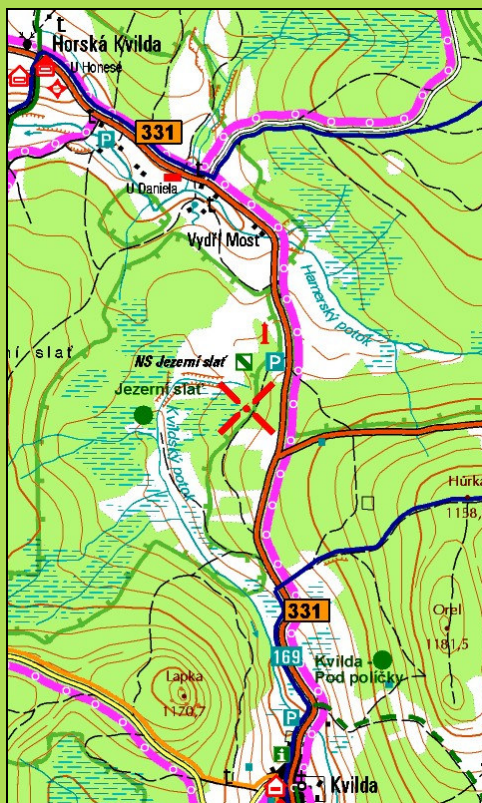

## Vliv rozlišení displeje na rozsah zobrazované mapy

SmartMaps Locator – Turistická mapa ČR 1:50000

Rozlišení: 800x480  
 Přístroj: HTC Touch HD  
 Kompatibilní: ano

Rozlišení: 640x360  
 Přístroj: Nokia 5800 XpressMusic  
 Kompatibilní: ano

Rozlišení: 480x320  
 Přístroj: Apple iPhone  
 Kompatibilní: ne

Rozlišení: 400x240  
 Přístroj: Samsung Omnia  
 Kompatibilní: ano

Rozlišení: 320x240  
 Přístroj: HP iPAQ 614c  
 Kompatibilní: ano