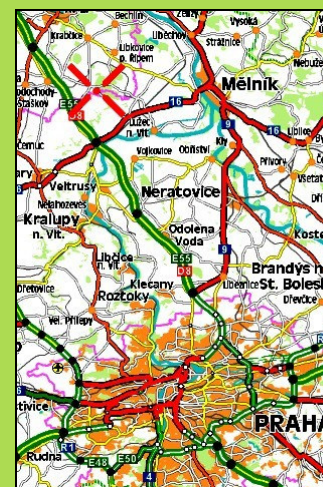

## Vliv rozlišení displeje na rozsah zobrazené mapy

SmartMaps Locator - Automapa ČR 1:800000

Rozlišení: 800x480  
 Příklad: HTC Touch HD  
 Kompatibilita: ano

Rozlišení: 640x360  
 Příklad: Nokia 5800 XpressMusic  
 Kompatibilita: ano