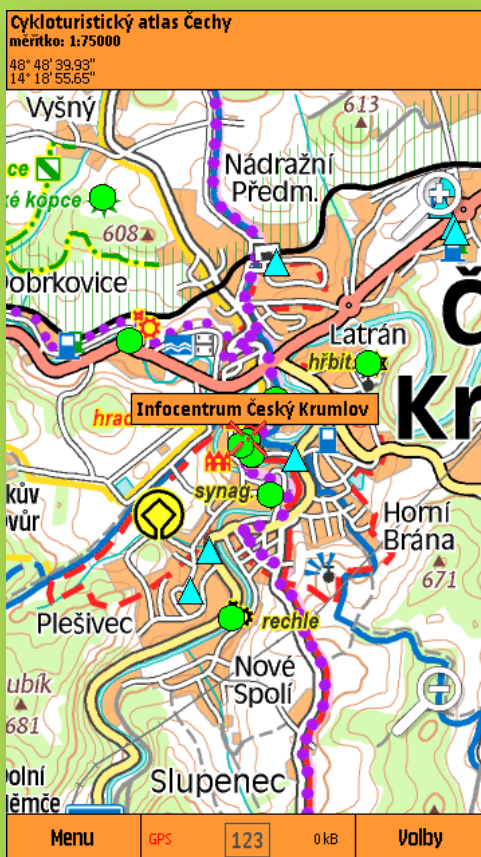

- Celková úprava aplikace
- Podpora digitálního kompasu
- Možnost rotace mapy
- Přepracované grafické prvky nad mapou
- Funkce kompas pro navádění geocaching

Přinutit operační systém Symbian S60 rotovat rastrové mapy byla výzva, která dlouho odolávala. Nakonec jsme se snad zdárně poprali jak s omezeními staršího operačního systému, tak s omezeními ze strany HW. Aby možnost rotace byla co nejlepší, rovnou jsme přidali i podporu digitálních kompasů, kterou jistě velice ocení zvláště geocacheři. Dále došlo k optimalizacím pro uživatele dotykových modelů s kapacitními i odporovými displeji.