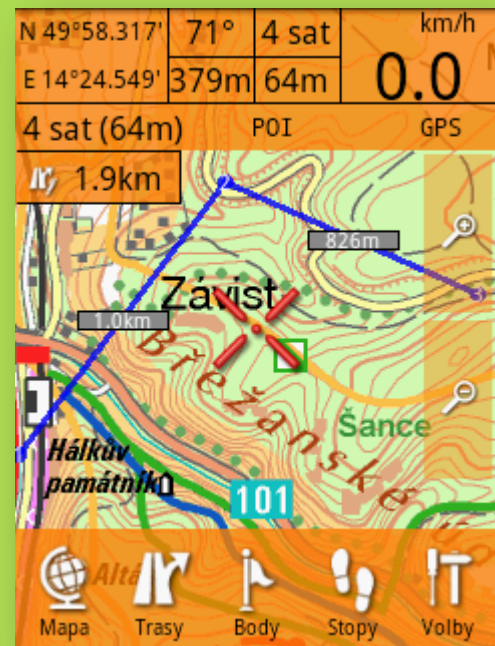

Mobilní zařízení – Android

Aktualizace aplikace, bodů zájmu a adres

Aktualizaci aplikace je nejlepší provádět přímo v telefonu přes Android Market. Aktualizace databází přímo z aplikace.

Aktuální verze aplikace 1.2.7. (Android market)

S potěšením můžeme oznámit, že aplikace již postupuje ve velkých krocích i k verzi Navigator, která by mohla být již brzy vydána.

- Aktualizace aplikace
- Aktualizace bodů zájmu
- Aktualizace adres

Mobilní zařízení – Symbian S60

Aktualizace aplikace, bodů zájmu a adres

Připravili jsme novou verzi SmartMaps pro mobilní telefony s operačním systémem Symbian S60 3rd. Došlo k celkovému faceliftu aplikace, učešení programové nabídky a přibyly další nové funkce. Stávající instalace je možné zaktualizovat přímo z aplikace online. Nové instalace a FREE verzi je možné stáhnout z webu SmartMaps. Nová verze 1.2.1