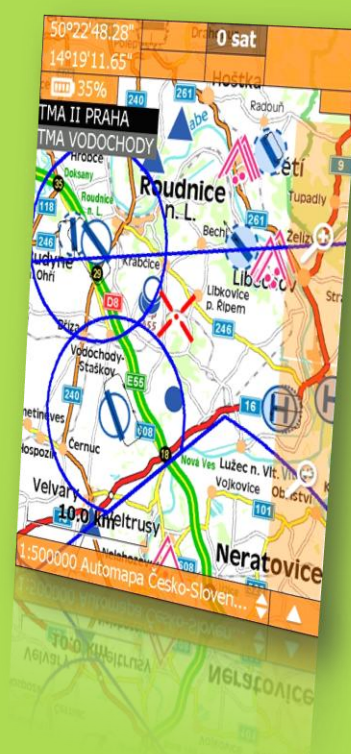

### 1. Aktualizace navigačních dat, bodů zájmu a adres

Připravili jsme další aktualizace bodů zájmů, routingových dat a adres. Opět v POI najdete nové kategorie bodů zájmu a v routingových datech opět lepší pokrytí. Rozrostla se také databáze adres. Vše je ke stažení na stránkách [Moje SmartMaps](http://www.smartmaps.cz).

### 2. NOVINKA: SmartMaps AERO – nadstavba pro piloty

SmartMaps přináší další rozšíření aplikace. Tentokrát se jedná o AERO verzi.

Je určena všem pilotům letadel, ultralightů, balónů. Přináší jedinečné zobrazení leteckého prostoru nad rastrovou mapou, kterou si ve svém mobilních zařízení vezmete přímo s sebou do letadla.

### Hlavní vlastnosti nové aplikace:

- Zobrazení vzdušného prostoru ČR nad rastrovými mapami
- Obsahuje kompletní databázi letišť CZ 2010
- Plánování leteckých tras
- Navádění po trase, azimuty, vzdálenosti, doletové časy
- Náhledy letištních ploch
- PC Manager pro práci s mapami a aero funkcemi na PC ZDARMA!