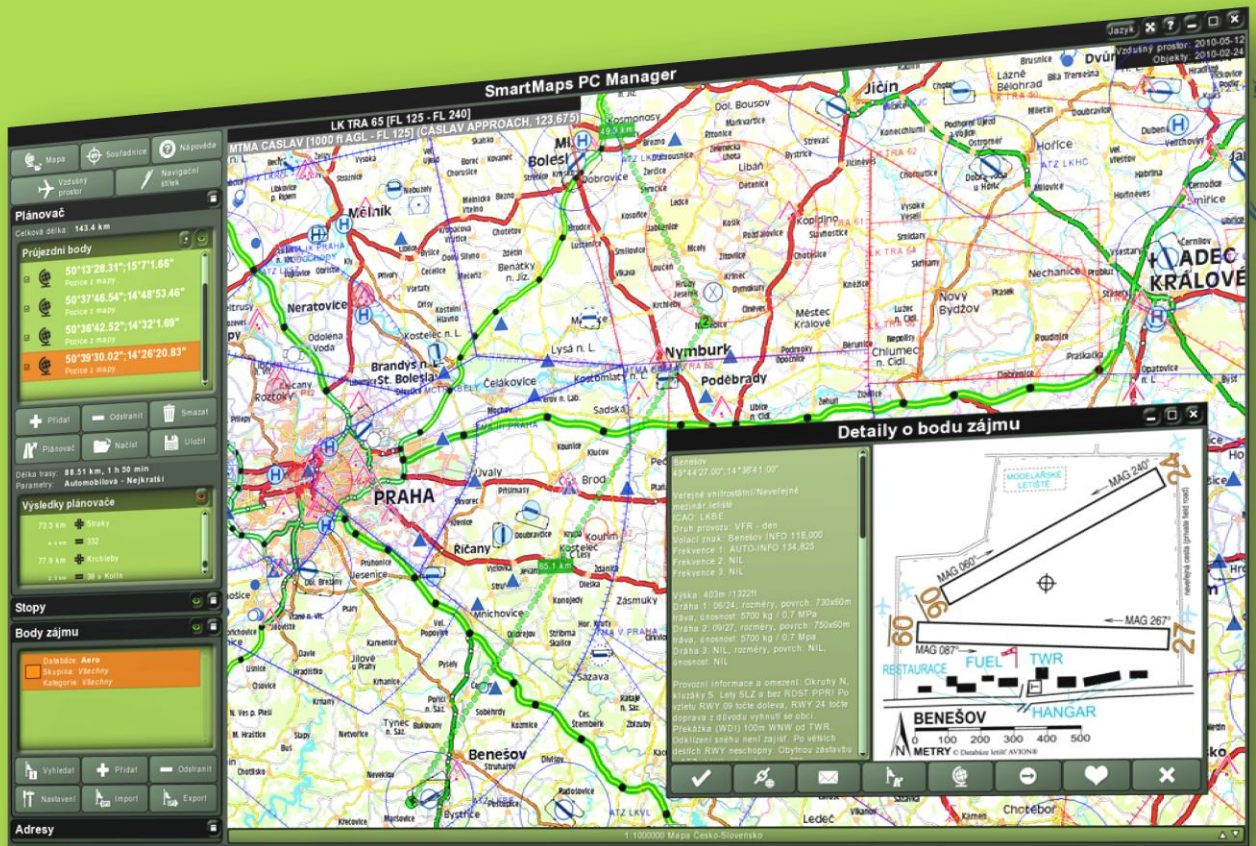

PC Manager s Aero nadstavbou