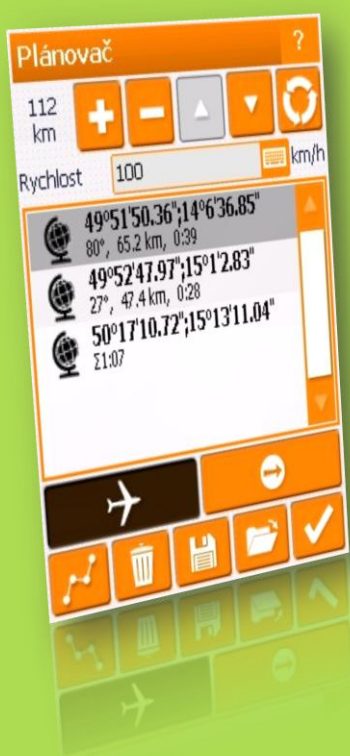

Vážení uživatelé produktů SmartMaps, přinášíme vám novinky, které jsme v rámci produktů SmartMaps za uplynulý čas připravili.

Mobilní zařízení – Windows Mobile, Phone, CE

1. Aktualizace navigačních dat, bodů zájmu a adres

Připravili jsme další aktualizace bodů zájmů, routingových dat a adres. Opět v POI najdete nové kategorie bodů zájmu a v routingových datech opět lepší pokrytí. Rozrostla se také databáze adres. Vše je ke stažení na stránkách [Moje SmartMaps](http://www.smartmaps.cz).

2. NOVINKA: SmartMaps AERO – nadstavba pro piloty

SmartMaps přináší další rozšíření aplikace. Tentokrát se jedná o AERO verzi.

Je určena všem pilotům letadel, ultralightů, balónů. Přináší jedinečné zobrazení leteckého prostoru nad rastrovou mapou, kterou si ve svém mobilních zařízení vezmete přímo s sebou do letadla.